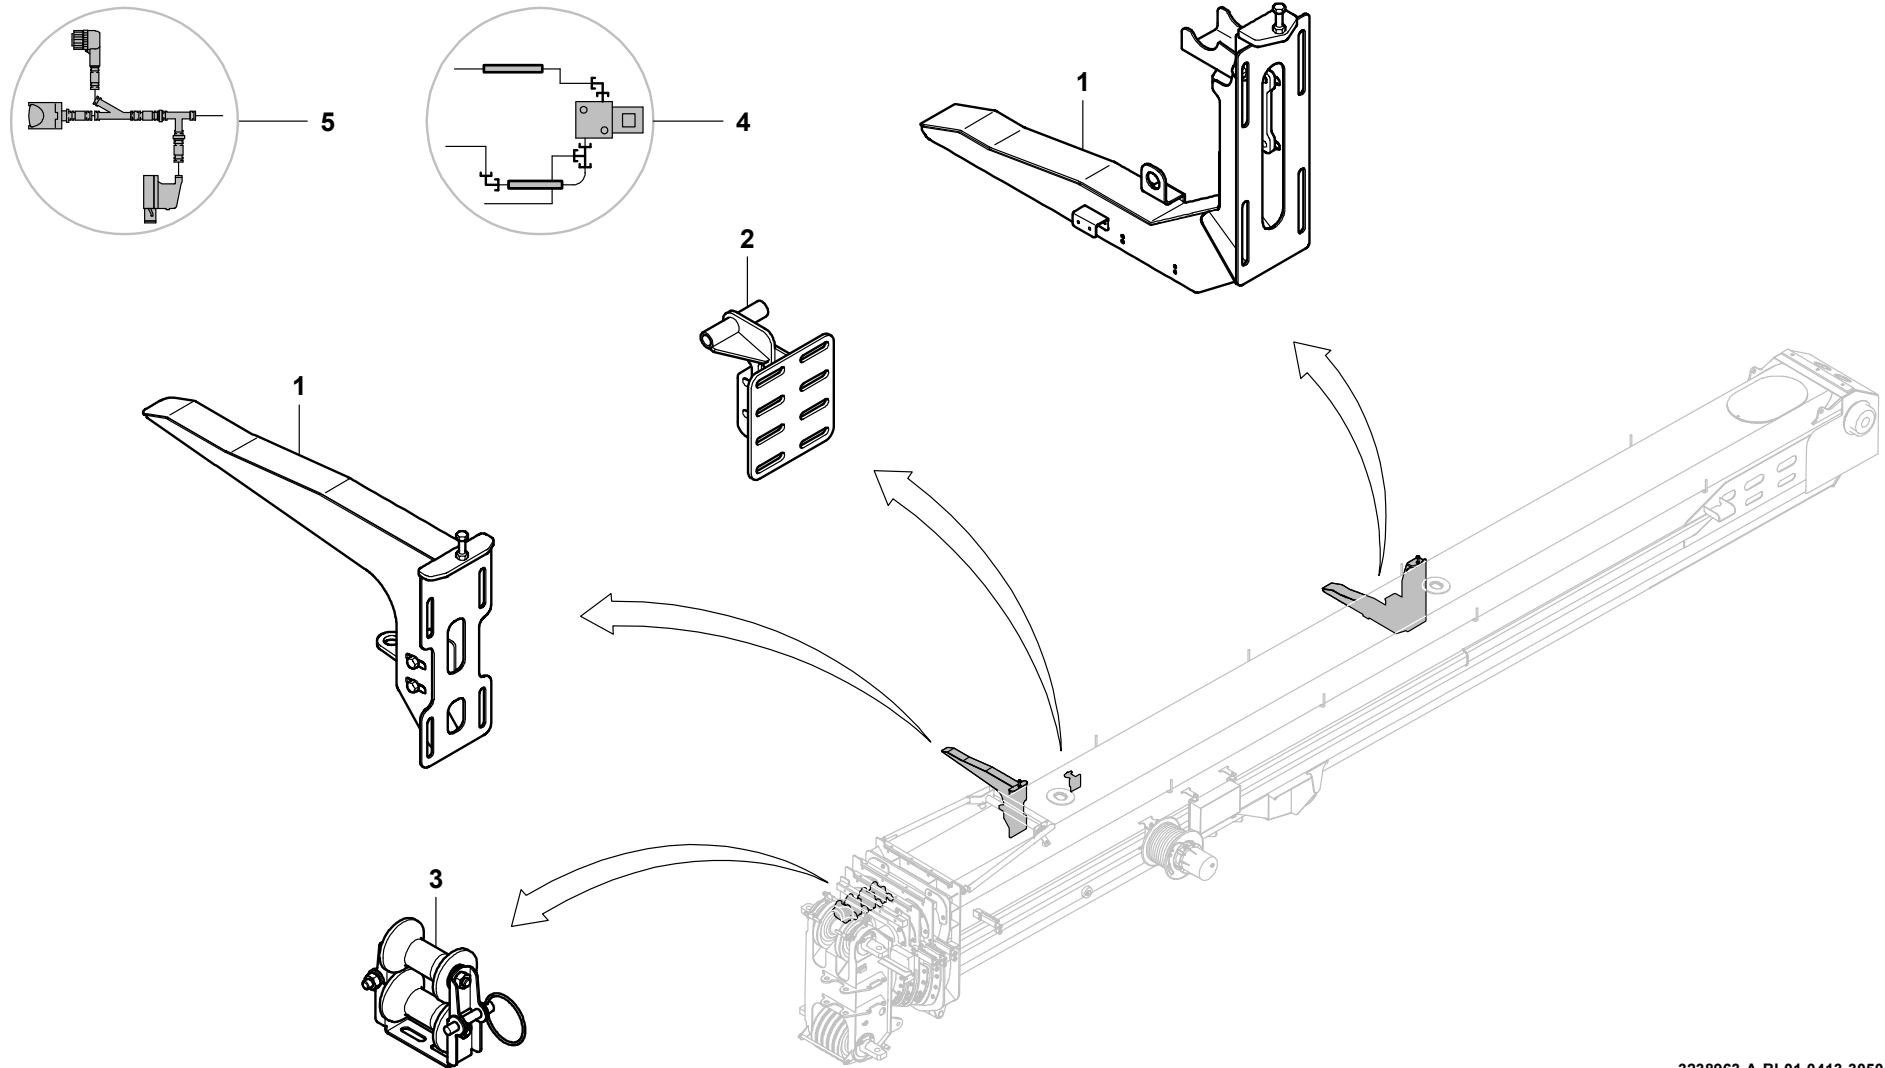

GROVE

ANBAUTEILE KLAPPSPITZE 9-15M
ATTACHING PARTS, HINGED JIB 9-15M

BILDТАFEL
PICTORIAL DISPLAY

GMK 3050
BE 710
G 173

04.13

3238963-ETL A

1/1

3238963-A-BL01-0413-3050